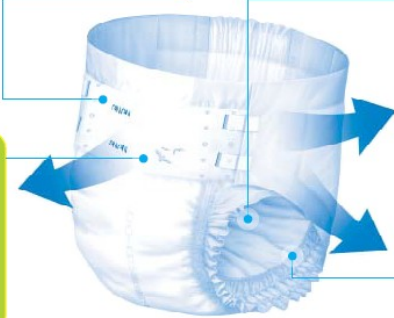

**Refastenable frontal tape with position index**  
 Freely & quickly adjust in fitness & comfort, by printed index guide

前置黏帶再貼區，附有黏帶位置指示  
 透過印製的標示說明，可隨意及快速調整以增加舒適貼身感

Pita depan boleh lekat semula dengan indeks posisi  
 Mudah & cepat disesuaikan untuk kepatutan dan keselesaan dengan panduan indeks tercetak

**Netted channel with embossed pattern**  
 Enable faster liquid distribution for dryer surface

網狀槽壓花  
 促進尿液快速滲透分散及保持表面清新乾爽

Cetakan timbul alur pengaliran berpemandu  
 Mempercepatkan peredaran cecair untuk permukaan yang lebih kering

**Anti-bacteria absorbent polymer layers**  
 Keep fresh & hygiene all the time

抗菌吸收聚合物層  
 經常保持清新及乾淨衛生

Lapisan penyerap polimer anti-bakteria  
 Segar dan bersih sepanjang masa

**Inner-leg standing gathers**  
 Maintain liquid within diaper and prevent from side leakage

側邊防漏立體褶邊  
 確保尿液圍封在紙尿褲內防止側漏

Kedutan sokongan pada bahagian tepi kaki  
 Mengekalkan cecair dalam lampin dan mengatalkan kebocoran bahagian tepi

Distributed by / Diedar oleh:  
**NIBONG TEBAL ENTERPRISE SDN. BHD.** (05077-H)  
 Lot 7278, Jalan Perusahaan 3, Kawasan Perindustrian Parit Buntar, 34200, Parit Buntar, Perak, Malaysia.  
 Tel: (05) 716 0333 Fax: (05) 716 6393  
 Toll Free: 1 800 88 9839 (Mon to Sun, weekdays only)  
 Website: www.ntpm.com