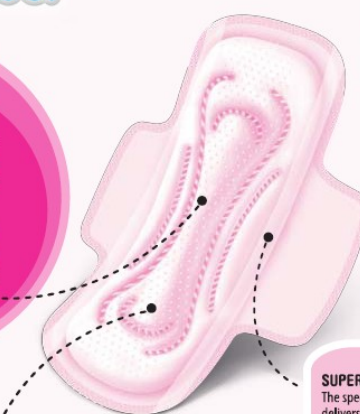

- **P35** SN-INT-P35-5PC-N
  INTIMATE Nitelong Maxi Wing Cottony Surface
  5PCS x 12PKTS x 6BG
- **P16** SN-INM10X6X8SF-N
  INTIMATE Nitelong Maxi Wing Cottony Surface
  10PCS x 6PKTS x 8BG
- **P17** SN-INM20X6X4SF-N
  INTIMATE Nitelong Maxi Wing Cottony Surface
  20PCS x 6PKTS x 4BG
- **P38** SN-INT-P38-8PC-N
  INTIMATE Ultra Long Wing 338mm Cottony Surface
  8PCS x 6PKTS x 4BG

SoftContour

พื้นผิวต้นสลาย
Designed to fit your
body naturally.

ออกแบบตามรูปร่างของร่างกาย
Direka khas mengikut bentuk
semulajadi tubuh anda

柔软贴合
Bagian tengah ditinggikan
untuk lebih mudah
menampung dan menyerap cairan.

Soft, gently raised centre to fit better.